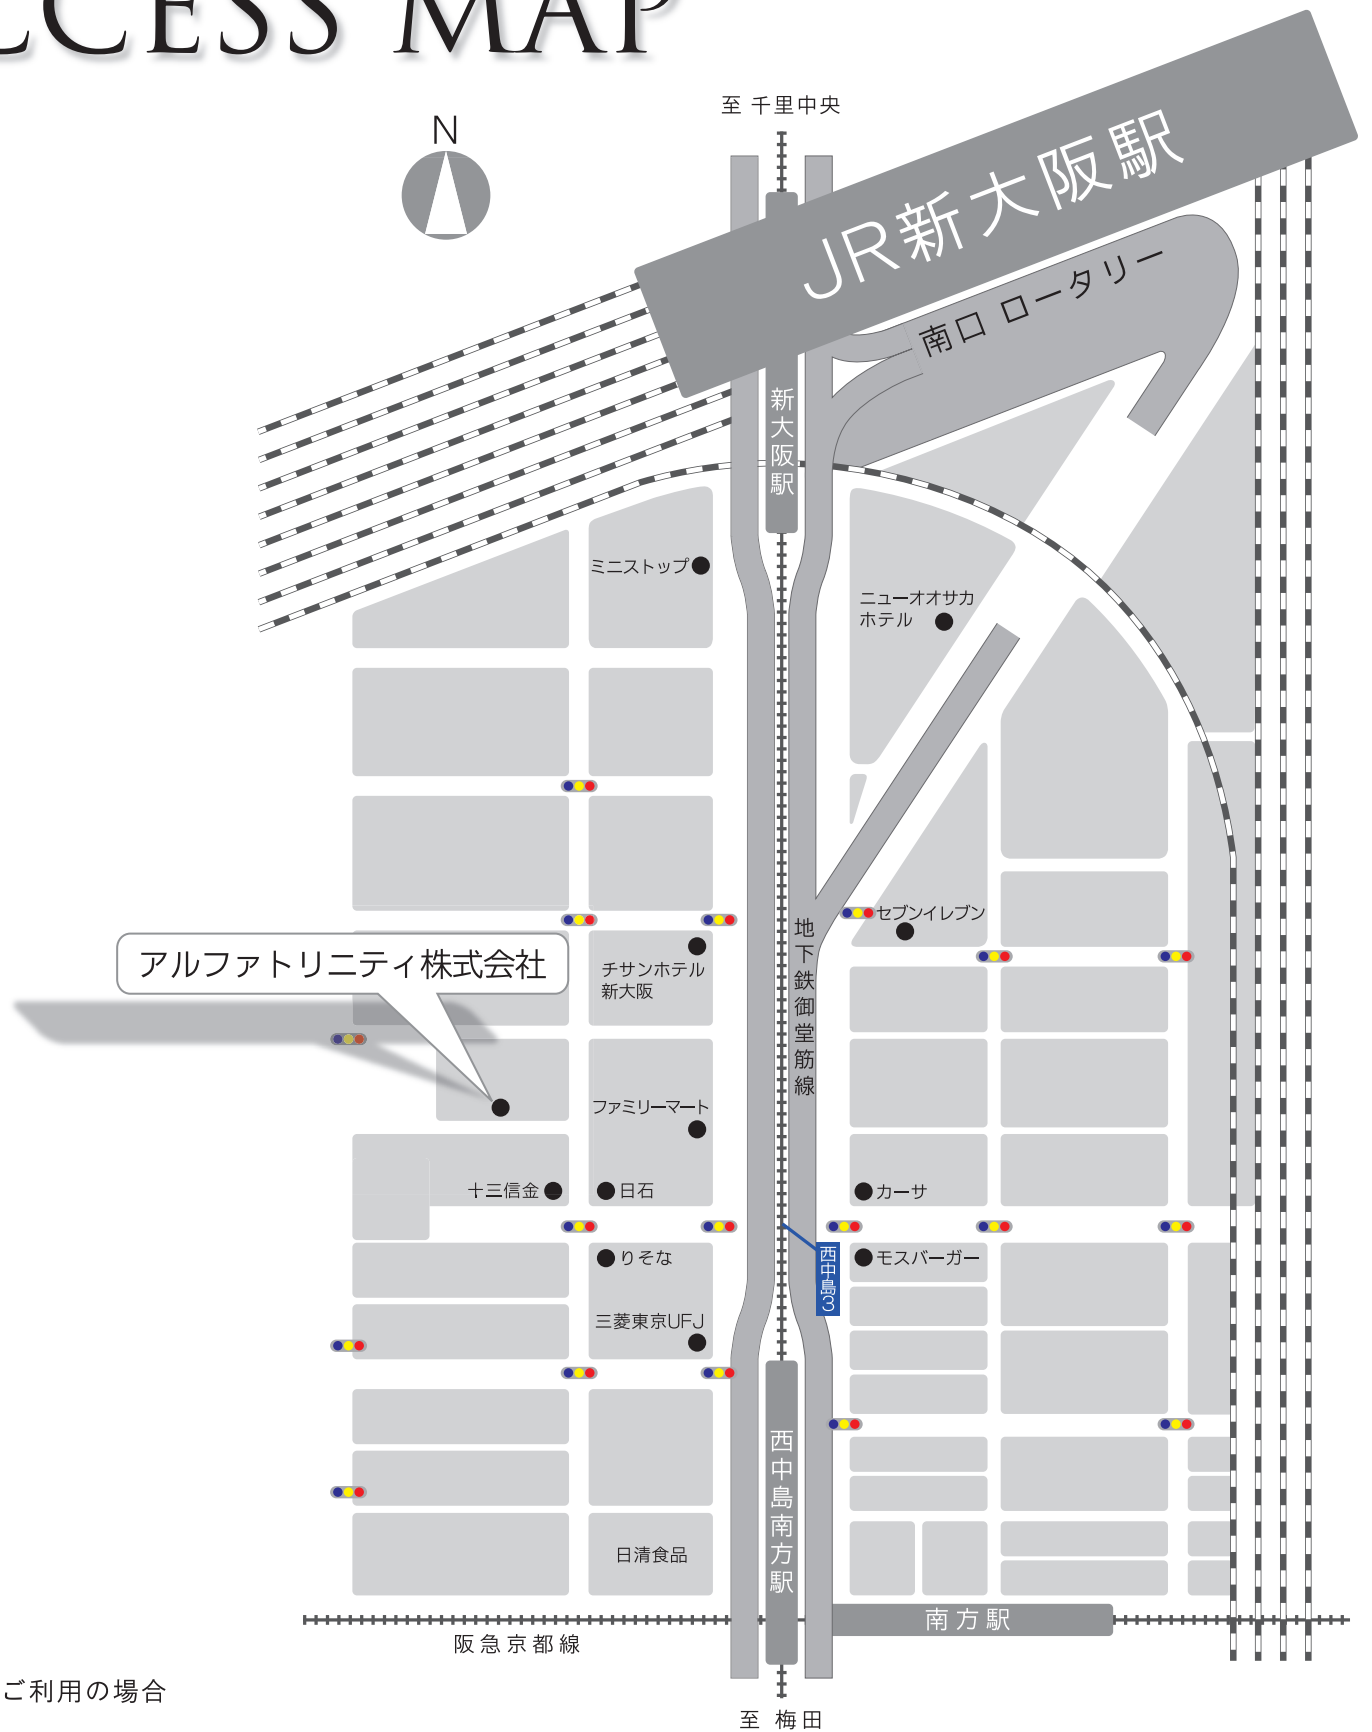

ACCESS MAP

■電車をご利用の場合

- JR【新大阪駅】中央出口から徒歩10分
- 阪急京都線【南方駅】から徒歩7分
- 地下鉄御堂筋線【西中島南方駅】①番出口から徒歩5分

■車をご利用の場合

梅田方面からの場合
新御堂筋（国道423号線）を十三方面で降り新御堂筋沿いの真横にある測道を北へ直進
西中島3丁目の交差点を左折し初めの信号を右折（目印：ガソリンスタンドと十三信用金庫）
佐川急便とクリーニング屋の間を左折、右手にあるモスグリーン色の9階建てのビル

千里方面からの場合
新御堂筋（国道432号線）を西中島方面で降り初めての信号を右折
チサンホテルの前を通過し初めの信号を左折（目印：ローソンとファミリーマート）
佐川急便とクリーニング屋の間を右折、右手にあるモスグリーン色の9階建てのビル